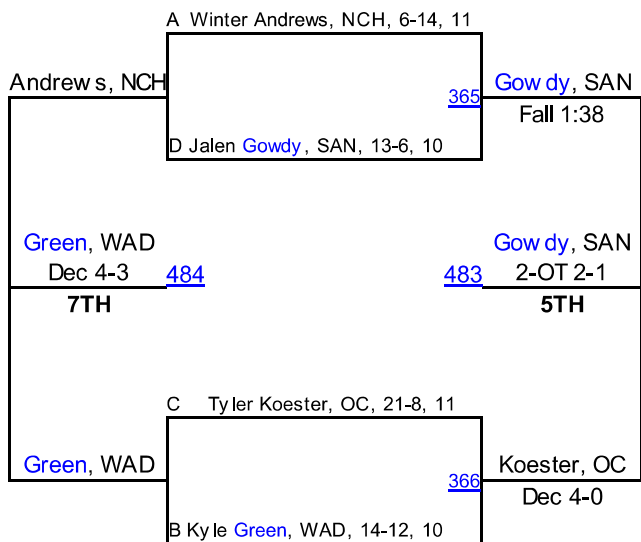

	Andrews, NCH
Bye	Bye

Saldana, EXT

	Saldana, EXT
Bye	Bye

Angelori, KEN

	Angelori, KEN
Bye	Bye

Andrews, EXT

	Andrews, EXT
Simpson, GO	Dec 6-4

2014 Wadsworth GIT